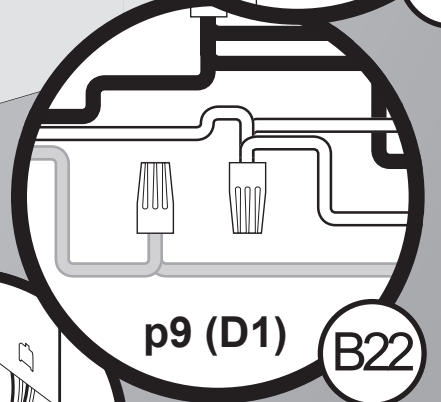

Installation Guide

Bath Ventilator with Light

READ and SAVE THESE INSTRUCTIONS

Guía de instalación

Ventilador para baño con luz

LEA y CONSERVE ESTAS INSTRUCCIONES

Guide d'installation

Ventilateur de salle de bain avec lumière

LIRE ET CONSERVER CES CONSIGNES

SINCE 1886
Hunter[®]

D1

			
Black (fan hot)	White (neutral)	Red (light hot)	Ground
Negro (línea viva de ventilador)	Blanco (neutro)	Rojo (línea viva de luz)	Tierra
Noir (sous tension, ventilateur)	Blanc (neutre)	Rouge (sous tension, lumière)	Mise à la terre